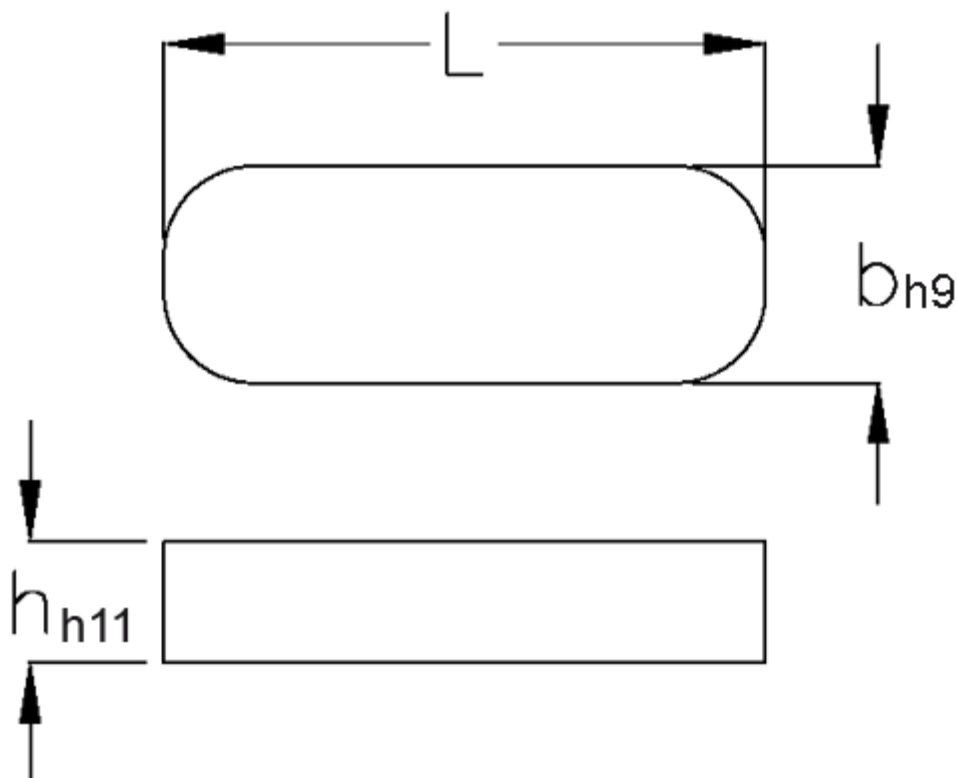

Varenummer: 09058763

Beskrivelse: KLEE Pasfedre A 8x7x63 DIN 6885

Mål

b = 8

h = 7

L = 63.0

Tolerance b = 0.036

Tolerance h = 0.090

Tolerance L = -0,3